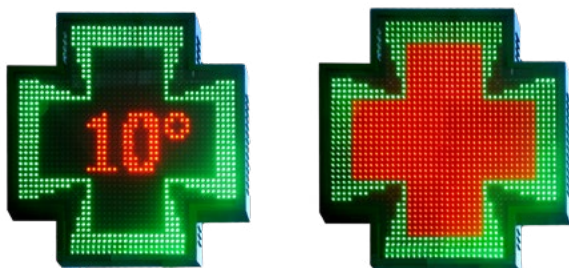

XII. Cruzes para farmácia

CRUZ VILAGARCÍA

Cruz de farmácia de Leds exterior, de alto brilho e de tamanho 70 x 70 cm. Esta cruz tem uma orla externa de 4 linhas de Leds, que podem ter diferentes cores e animações independente do corpo da cruz.

O modelo de cruz Vilagarcia é uma **cruz programável** através ligação por cabo do PC á cruz ou sem fios com o WiFi (opcional). Esta cruz de farmácia pode ser programada com as seguintes opções:

- Hora e data
- Temperatura
- Animações
- Mensagens personalizadas.

Tem as seguintes características:

- Control de luminosidad.
- Bajo consumo.
- Protección contra corrosión.
- Robustez y Seguridad.
- Orla integrada exterior de 4 líneas de Leds.

Atende aos requisitos de acordo com a directiva CE. Não contém aspectos contaminantes. Tecnologia amigável para o meio ambiente.

DADOS TÉCNICOS:

- Cruz programável
- Dimensões: 70 x 70 x 8,5 cm.
- Dimensões módulo alimentação: 32 x 32 x 13 cm
- Peso: 19 Kg
- Nº Leds: 2.728
- Tipo de Leds: 5 mm. Round
- Ângulo de visão: 30°
- Luminosidade total: 30.720 cd
- Voltagem: 110-265 Vac
- Frequência: 50-60 Hz
- Consumo: 180 W
- Cor (Orla - Corpo): Verde-Verde / Verde-Vermelho / Verde-Branco / Azul-Branco
- Conexão ao PC por cabo (Incluído).