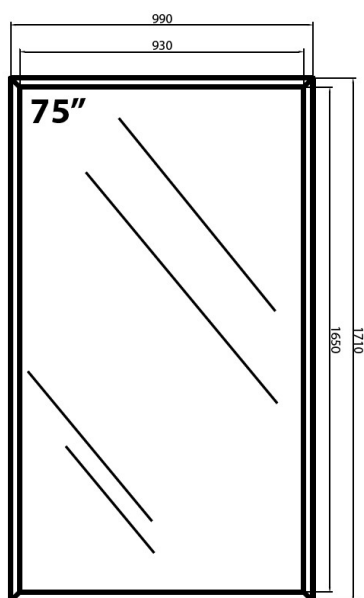

V. Painéis de Leds

MONITOR LCD PROFISSIONAL 75"

Monitor interior com alta potência e capacidade industrial. Este monitor LCD foi fabricado com o objectivo de exibir conteúdo audiovisual de alta qualidade através dos seus 75".

Pode ser instalado verticalmente e horizontalmente.

MONITOR LCD PROFISSIONAL 75" INTERIOR 1710X990X92.6 mm

DADOS TÉCNICOS:

- Resolução: 3840*2160 (4K)
- Brilho: ±4000 nits
- Contraste: 40000:1
- Ângulo de visualização: 178°/178°
- Consumo médio de energia: ± 600w
- Tensão de funcionamento: 180-264V 50-60Hz
- Chassis: Alumínio, ferro e vidro
- Grau de estanquicidade: IP22
- Dupla face: Não
- Temp. de trabalho: 0°C - 50°C
- Humidade de funcionamento: 10-85%
- Sistema: Android 7.1.2 , Rom:32Gb, Ram:4Gb, CPU:Quad-core ARM Cortex-A17 1,8Hz.
- Conectividade: TCP/IP (Cabo RJ45), Wifi, 4G(não incluído)
- Áudio: Sim. Stereo 10w 8Ω
- Peso: ±35Kg
- Dimensões do monitor: 1710*990*92.6mm

Interior

*medidas em milímetros