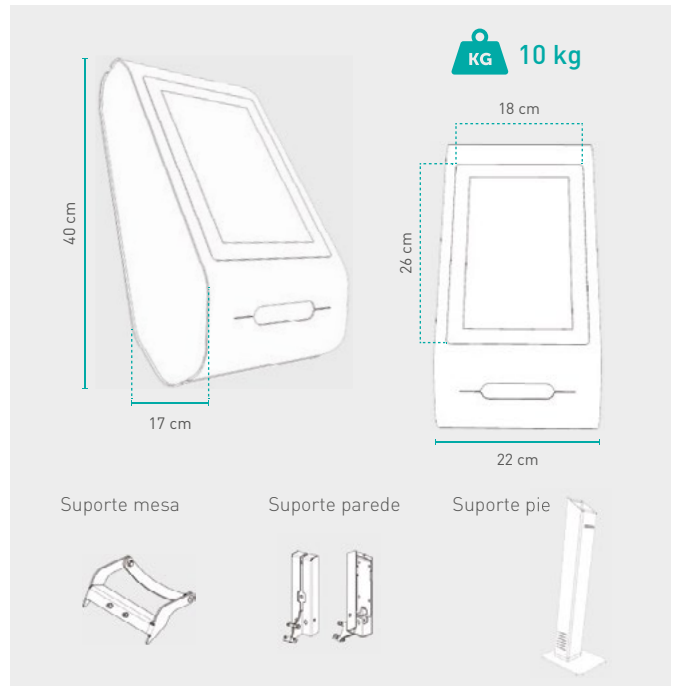

III. Sistema de Gestão de Filas

SISTEMA e10

DISPENSADOR TICKETS: TÁCTIL 15"

DIMENSÕES

ECRÃ TÁCTIL

Ecrã táctil de 15"	
Resolução	768 x 1024 (XGA)
Tecnologia táctil	Projected capacitive touch (PCAP)
Tamanho do ecrã	267 x 343 mm
Área ativa	230 x 305 mm
Espessura do ecrã	3 mm

IMPRESSORA TICKETS

Papel de corte automático e sensor final de papel	
Abertura fácil da cabeça para mudar o papel	
Velocidade de impressão	Max. 200 mm/sec
Resolução	8 dots/mm (203 dpi)
Tipo de papel	Width: 57 mm Core: 11 mm Diameter: up to 80 mm

ALIMENTAÇÃO

Fonte de alimentação	5V. 12V. (ecrã táctil) 24V. (impressora)
Interruptor de ligação embutido	
DIN rail installation	

CONEXÃO

Conexão TCP/IP

DISPENSADOR TICKETS: COMPACT 10"

DIMENSÕES

ECRÃ TÁCTIL

Ecrã táctil de 10,1"	
Resolução	800 x 1280 (SVGA)
Tecnologia táctil	Projected capacitive touch (PCAP)
Tamanho do ecrã	175 x 257 mm.
Área ativa	136 x 218 mm.
Espessura do ecrã	2 mm.

IMPRESSORA TICKETS

Papel de corte automático e sensor final de papel	
Abertura fácil da cabeça para mudar o papel	
Velocidade de impressão	Máx. 150 mm./seg.
Resolução	8 pontos/mm. (203 dpi)
Tipo de papel	Largura: 57 mm. Centro: 11 mm. Diâmetro: até 80 mm.