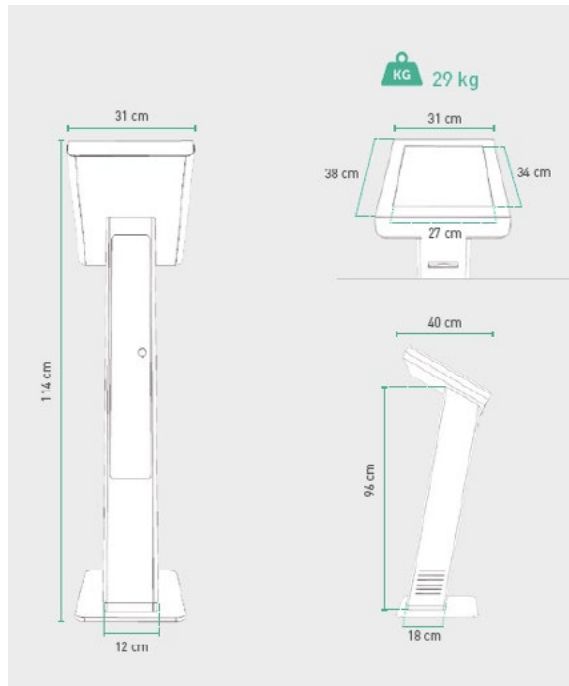

III. Sistema de Gestão de Filas

SISTEMA e10

DISPENSADOR TICKETS: TÁCTIL 15"

DIMENSÕES

ECRÃ TÁCTIL

Ecrã táctil de 15"	
Resolução	768 x 1024 (XGA)
Tecnologia táctil	Projected capacitive touch (PCAP)
Tamanho do ecrã	267 x 343 mm
Área ativa	230 x 305 mm
Espessura do ecrã	3 mm

IMPRESSORA TICKETS

Papel de corte automático e sensor final de papel	
Abertura fácil da cabeça para mudar o papel	
Velocidade de impressão	Max. 200 mm/sec
Resolução	8 dots/mm (203 dpi)
Tipo de papel	Width: 57 mm Core: 11 mm Diameter: up to 80 mm

Ecrã táctil de 10,1"	
Resolução	800 x 1280 (SVGA)
Tecnologia táctil	Projected capacitive touch (PCAP)
Tamanho do ecrã	175 x 257 mm.
Área ativa	136 x 218 mm.
Espessura do ecrã	2 mm.

IMPRESSORA TICKETS

Papel de corte automático e sensor final de papel	
Abertura fácil da cabeça para mudar o papel	
Velocidade de impressão	Máx. 150 mm./seg.
Resolução	8 pontos/mm. (203 dpi)
Tipo de papel	Largura: 57 mm. Centro: 11 mm. Diâmetro: até 80 mm.