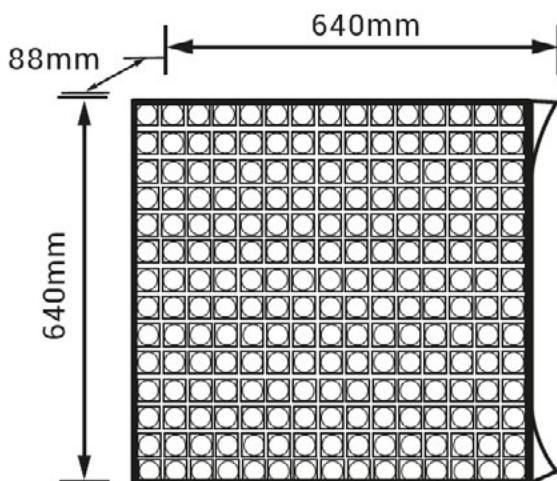

PAINEL RENTAL P4 INTERIOR 640X640 - REF: PRP4I

Apertura traseira

DADOS TÉCNICOS:

- LED: SMD
- Dimensões: 640 x 640 x 88 mm.
- Peso: 8 Kg
- Pitch: 4 mm
- Ângulo de visão: 140°H / 130°V±10°
- Distância de visualização: ≥4m
- Brilho: 600/1.000 nits
- Resolução: 160*160 px
- Consumo: 71 W
- Potência máxima: ≤212w
- Conexão de dados por cabo ao PC (incluído)
- Conexão USB (incluído)