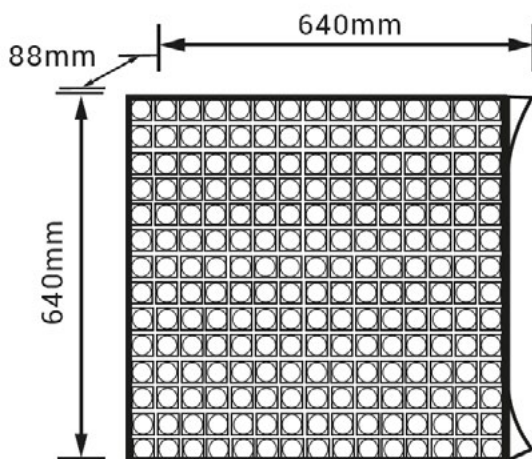

PAINEL RENTAL P2.5 INTERIOR 640X640 - REF: PRP2.5I

Apertura traseira

DADOS TÉCNICOS:

- LED: SMD
- Dimensões: 640 x 640 x 88 mm.
- Peso: 8 Kg
- Pitch: 2,5 mm
- Ângulo de visão: 140°H / 130°V±10°
- Distância de visualização: ≥2,5m
- Brilho: 600/1.000 nits
- Resolução: 256*256 px
- Consumo: 64 W
- Potência máxima: ≤192w
- Conexão de dados por cabo ao PC (incluído)
- Conexão USB (incluído)