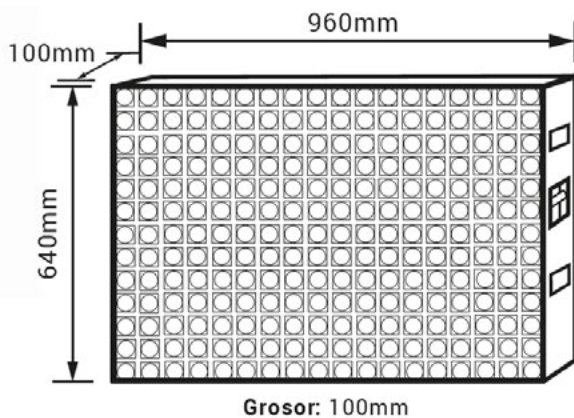

V. Painéis de Leds

PAINÉIS PARA INTERIOR

Os Modulos Led Full Color para exterior o interior são painéis de alta qualidade, combináveis umas com as outras ou para uso individual, projetadas para serem colocadas em fachadas e criar uma publicidade muito mais direta e visual do estabelecimento no meio da rua. Temos dois módulos que podem ser combinados e montar uma tela de grandes dimensões, cobrindo também os cantos das fachadas dos estabelecimentos.

Apertura traseira

MÓDULO FULL COLOR P4 INTERIOR AT 960X640 - REF: MP4IT

DADOS TÉCNICOS:

- LED: SMD
- Dimensões: 960 x 640 x 100 mm.
- Peso: 16,6 Kg
- Pitch: 4 mm
- Ângulo de visão: 140°H / 130°V±10°
- Distância de visualização: ≥4m
- Brilho: 1.000/1.200 nits
- Resolução: 240*160 px
- Consumo: 157 W
- Potência máxima: ≤469w
- Conexão de dados por cabo ao PC (incluído)
- Conexão USB (incluído)