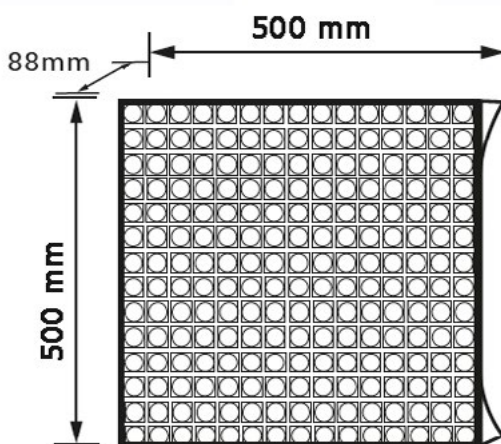

PAINEL RENTAL P3.9 EXTERIOR 500X500 - REF: PRP3.9E

Apertura traseira

DADOS TÉCNICOS:

- LED: SMD
- Dimensões: 500 x 500 x 88 mm.
- Peso: 8 Kg
- Pitch: 3,91 mm
- Ângulo de visão: 140°H / 130°V±10°
- Distância de visualização: ≥3,9m
- Brilho: 4.500/5.000 nits
- Resolução: 128 x 128 px
- Consumo: 48 W
- Potência máxima: ≤144w
- Conexão de dados por cabo ao PC (incluído)
- Conexão USB (incluído)