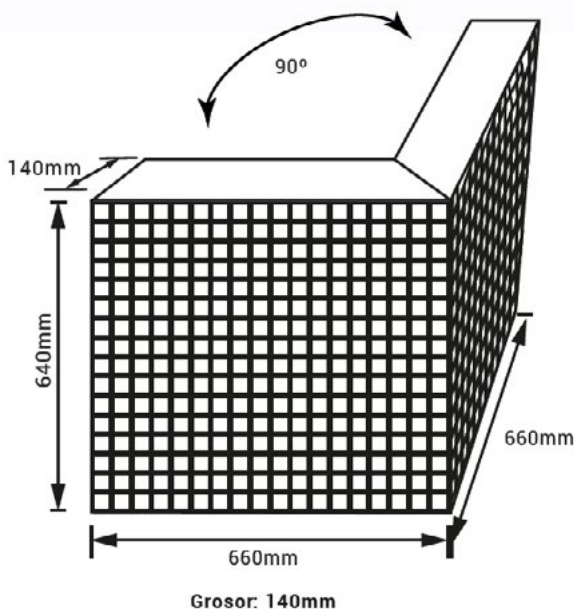

# PAINÉIS PARA EXTERIOR

Os Modulos Led Full Color para exterior o interior são painéis de alta qualidade, combináveis umas com as outras ou para uso individual, projetadas para serem colocadas em fachadas e criar uma publicidade muito mais direta e visual do estabelecimento no meio da rua. Temos dois módulos que podem ser combinados e montar uma tela de grandes dimensões, cobrindo também os cantos das fachadas dos estabelecimentos.

### DADOS TÉCNICOS:

- LED: SMD
- Dimensões: 660 x 640 x 140 mm. (x2)
- Peso: 28 Kg
- Pitch: 8 mm
- Ângulo de visão: 140°H / 130°V±10°
- Distância de visualização: ≥8m
- Brilho: 5.000/5.500 nits
- Resolução: 160\*80 px
- Consumo: 182 W
- Potência máxima: ≤544w
- Conexão de dados por cabo ao PC (incluído)
- Conexão USB (incluído)