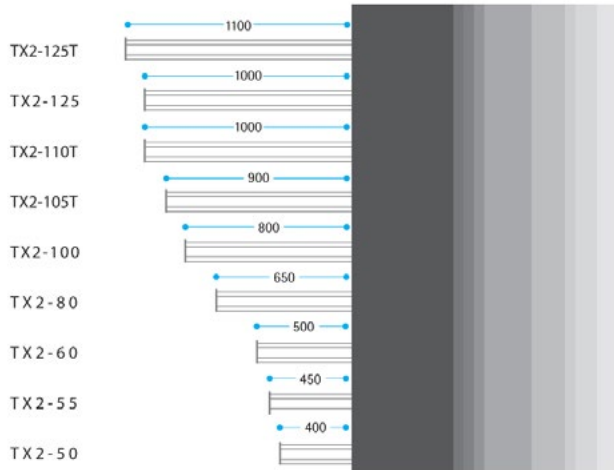

XIII. Gavetas

GAVETAS TAXIS 2