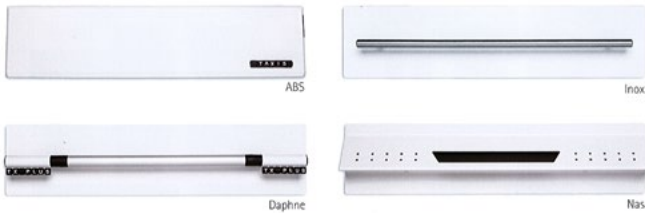

XIII. Gavetas

GAVETAS TAXIS 2

TAXIS 2 é uma versão mais tradicional do programa "TAXIS".

Esta gaveta caracteriza-se pela sua grande resistência e foi feita com muitos dos componentes da primeira versão.

Embora possua as mesmas características técnicas que a gaveta TAXIS 1, possui o sistema de saída total e telescópica que garante uma capacidade máxima com uma economia considerável de espaço, aumentando ao mesmo tempo a capacidade total. A gaveta TAXIS 2 distingue-se das outras pelas suas dimensões e principalmente pela sua estrutura feito com um único perfil de alumínio.

Para o modelo TAXIS 2, a colocação dos detalhes foi estudada e realizada cuidadosamente resultando uma gaveta moderna, elegante, muito funcional e a um preço competitivo.

XIII. Gavetas

GAVETAS TAXIS 2

MODELO 105T:

- Altura: 2200 mm
- Altura da frente: 105, 125, 140, 210, 250, 280 mm
- Profundidade interior: 900 mm
- Largura total (ancho): 434 mm
- Largura interior da gaveta : 170 mm (x2)
- Altura interior: 100, 120, 135, 205, 245, 275 mm

MODELO 110T:

- Altura: 2200 mm
- Altura da frente: 105, 125, 140, 210, 250, 280 mm
- Profundidade interior: 1000 mm
- Largura total (ancho): 434 mm
- Largura interior da gaveta: 170 mm (x2)
- Altura interior: 100, 120, 135, 205, 245, 275 mm