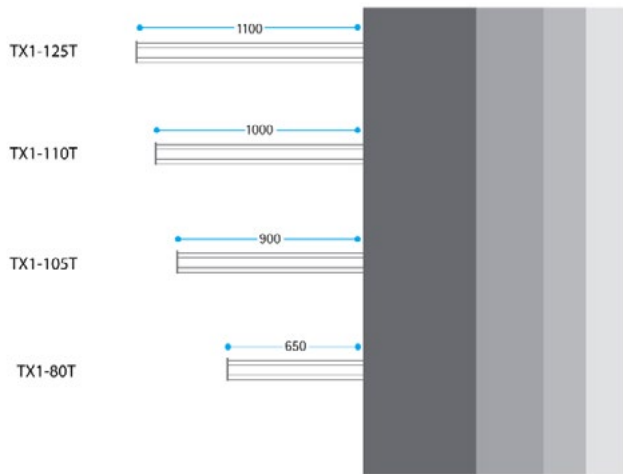

# GAVETAS TAXIS 1

A gaveta TAXIS 1 encontra-se em primeiro lugar no que concerne a gavetas de farmácia.

Feitas com materiais de alta qualidade, cuidando com perfeição até aos mínimos detalhes.

Graças ao sistema de saída total e telescópica, garante uma capacidade máxima com uma economia considerável de espaço (mais 10% em relação a uma caixa tradicional) aumentando ao mesmo tempo a capacidade total. A visualização dos produtos é de grande utilidade especialmente para as gavetas situadas na parte superior, e foi melhorado colocando um perfil transparente no lateral da gaveta.

# GAVETAS TAXIS 1

**MODELO 105T:**

- Altura: 2.200 mm
- Altura da frente: 105, 125, 140, 210, 250, 280 mm
- Profundidade interior: 900 mm
- Largura total (ancho): 434 mm
- Largura interior da gaveta: 170 mm (x2)
- Altura interior: 100, 120, 135, 205, 245, 275 mm

**MODELO 110T:**

- Altura: 2.200 mm
- Altura da frente: 105, 125, 140, 210, 250, 280 mm
- Profundidade interior: 1.000 mm
- Largura total (ancho): 434 mm
- Largura interior da gaveta: 170 mm (x2)
- Altura interior: 100, 120, 135, 205, 245, 275 mm

**MODELO 125T:**

- Altura: 2.200 mm
- Altura da frente: 105, 125, 140, 210, 250, 280 mm
- Profundidade interior: 1.100 mm
- Largura total (ancho): 434 mm
- Largura interior da gaveta: 170 mm (x2)
- Altura interior: 100, 120, 135, 205, 245, 275 mm.