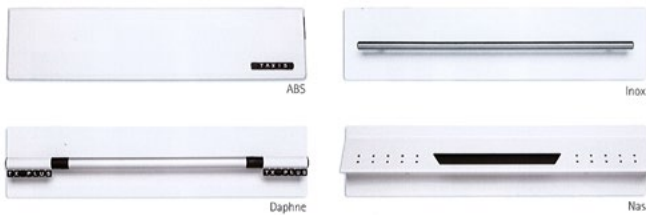

# GAVETAS TAXIS 1

A gaveta TAXIS 1 encontra-se em primeiro lugar no que concerne a gavetas de farmácia.

Feitas com materiais de alta qualidade, cuidando com perfeição até aos mínimos detalhes.

Graças ao sistema de saída total e telescópica, garante uma capacidade máxima com uma economia considerável de espaço (mais 10% em relação a uma caixa tradicional) aumentando ao mesmo tempo a capacidade total. A visualização dos produtos é de grande utilidade especialmente para as gavetas situadas na parte superior, e foi melhorado colocando um perfil transparente no lateral da gaveta.

# GAVETAS TAXIS 1

**MODELO 105T:**

- Altura: 2.200 mm
- Altura da frente: 105, 125, 140, 210, 250, 280 mm
- Profundidade interior: 900 mm
- Largura total (ancho): 434 mm
- Largura interior da gaveta: 170 mm (x2)
- Altura interior: 100, 120, 135, 205, 245, 275 mm