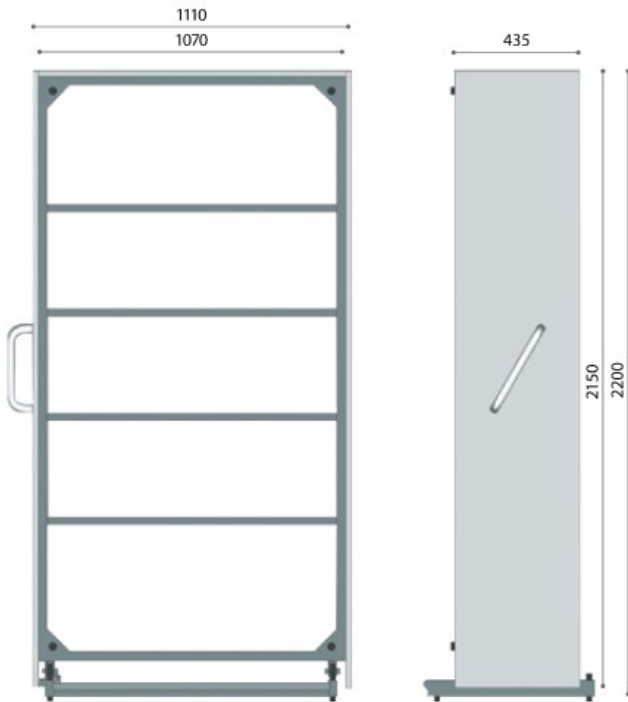

# MÓVEL CORREDIÇO

O Móvel Corrediço é um móvel estudado para organizar e gerir a área de armazenamento localizado no fundo da farmácia. Além de ganhar muito espaço em comparação com uma estante tradicional, permite distribuir os medicamentos de forma mais racional, proporciona ao local um aspecto mais agradável e profissional.

Toda a estrutura, de aço moldado e pintado com pó epóxi, é suportada sobre um carril de alumínio de secção ampla e combina qualidades gerais de extrema rigidez, formas planas e retilíneas perfeitas. Os rolamentos de esferas retificadas apresentam um maior diâmetro e são revestidos de náilon, o que garante menos fadiga do usuário, para além de mais silêncio. Por razões de segurança dispõe de rolamentos tangenciais que proporcionam ao móvel a direcção correcta e, acima de tudo, impede que se vire.

As bandejas contentor, de acordo com a filosofia TAXIS, são feitas com extractos de alumínio extremamente leve e resistente, e podem ser fornecidas em diferentes versões com fundo em laminado plástico ou transparente, com ou sem separador central. Todas as subdivisões internas podem ser feitas com separadores de plástico ou metal da gama de gavetas TAXIS e são inseridas em suportes específicos que impedem a sua deslocação.

## MODELO 100:

- Altura: 2200 mm
- Profundidade: 1070 mm
- Largura: 440 mm
- Profundidade interior: 1000 mm
- Largura interna: 170 mm x 2 (352 mm)
- Resistência de cada prateleira: aprox. 30 kg