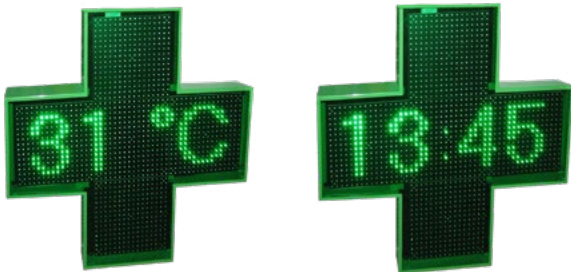

XII. Cruzes para farmácia

CRUZ VIGO

Cruz de farmácia de Leds exterior, de alto brilho e de gran tamanho 114 x 114 cm. Esta cruz luminosa é um elemento fundamental para a fachada de uma farmácia, é perfeita para a sinalização e melhorar a visibilidade da farmácia e assim atrair o público.

Modelo de **cruz programável** através ligação por cabo do PC á cruz ou sem fios com o WiFi (opcional). Pode-se programar com as seguintes opções:

- Hora e data
- Temperatura
- Animações
- Mensagens personalizadas

DADOS TÉCNICOS:

- Cruz programável
- Dimensões: 114 x 114 x 11,5 cm.
- Dimensões módulo alimentação: 32 x 32 x 13 cm
- Peso: 25 Kg
- Nº Leds: 2.560
- Tipo de Leds: 5 mm. Round
- Ângulo de visão: 30°
- Luminosidade total: 40.960 cd
- Voltagem: 110-265 Vac
- Freqüência: 50-60 Hz
- Consumo: 240 W
- Cor (unicor): Verde / Vermelho / Azul
- Conexão ao PC por cabo (Incluído).