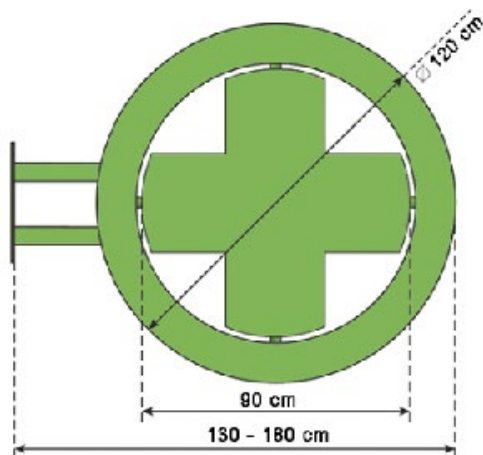

XII. Cruzes para farmácia

CRUZ FERROL

A cruz da farmácia Ferrol é uma cruz programável na zona central e no anel exterior. Tem 7.936 LEDs e uma linha única que se destaca rapidamente.

Esta cruz tem protecção anti-corrosão e cumpre os requisitos de acordo com a directiva CE.

DATOS TÉCNICOS:

- Cruz programável.
- Estrutura de alumínio tratada contra a corrosão.
- Dimensões cruzadas: 90x90 cm.
- Dimensões da cruz e da borda: 120 cm de diâmetro.
- Peso: 47 Kg.
- Nº Leds: 7.936 de alta luminosidade.
- Tipo de Leds: 16 mm. Redonda.
- Ângulo de visão: 120°/60°.
- Área luminosa por fachada: 0,86m².
- Voltagem: 220-230 V.
- Consumo: 300 W.
- Tipo de montagem: parede ou poste.
- Cor (unicolor): Verde -Verde.
- Ligação Wi-Fi ou cabo de rede LAN.