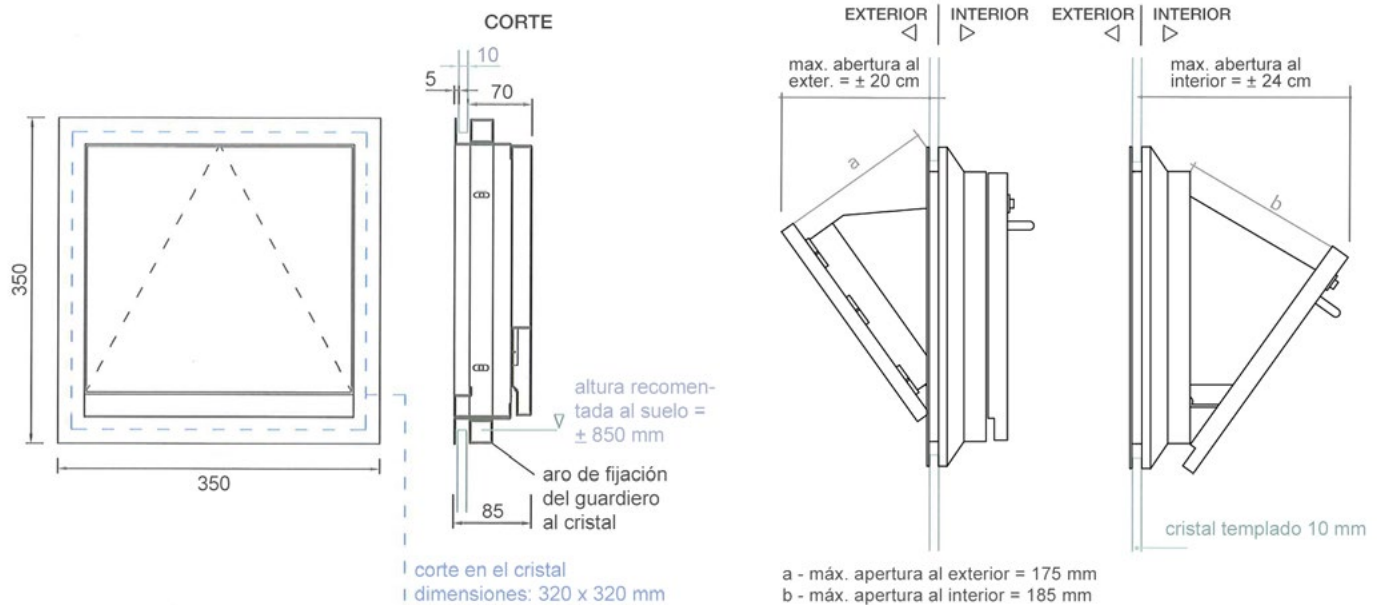

Este cofre é ideal para portas de correr já que é extremamente estreito de fundo.

Perfeito para colocar no vidro.

DADOS TÉCNICOS:

- Dimensões:
 - Largura: 35 cm
 - Altura: 35 cm
 - Profundidade da frente: 0,5 cm
 - Profundidade: 7 cm
- Corte do vidro: 32 x 32 cm
- Abertura máxima ao exterior em horizontal: ± 20 cm
- Abertura máxima ao interior em horizontal: ± 24 cm
- Espaço de abertura ao exterior: 17,5 cm
- Espaço de abertura ao interior: 18,5 cm

XVI. Cofres atendimento noturno

COFRE SLIM MÓVEL

ESQUEMA

ACESSÓRIOS

PARLAFONE

- Comunicador com o exterior.
- Disco em aço inox. pulido de 12 mm. de diâmetro e 2 mm. de espessor.