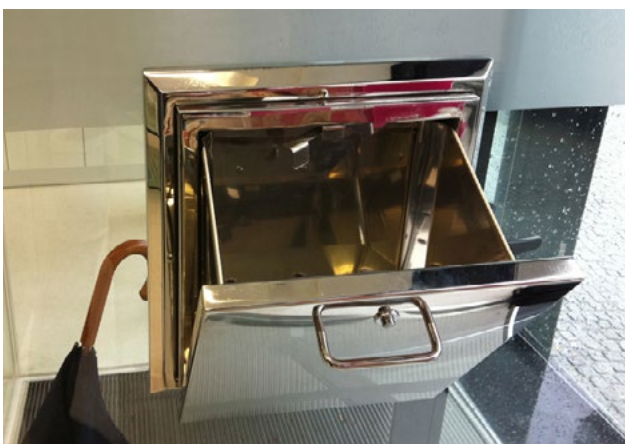

XVI. Cofres atendimento noturno

COFRE SLIM MÓVEL

Cofre de atendimento noturno feito de aço inoxidável. Com um design inovador, resulta elegante e discreto graças às suas reduzidas dimensões. Vai com qualquer decoração.

Este cofre é ideal para portas de correr já que é extremamente estreito de fundo.

Perfeito para colocar no vidro.

DADOS TÉCNICOS:

- Dimensões:
 - Largura: 35 cm
 - Altura: 35 cm
 - Profundidade da frente: 0,5 cm
 - Profundidade: 7 cm
- Corte do vidro: 32 x 32 cm
- Abertura máxima ao exterior em horizontal: ± 20 cm
- Abertura máxima ao interior em horizontal: ± 24 cm
- Espaço de abertura ao exterior: 17,5 cm
- Espaço de abertura ao interior: 18,5 cm

XVI. Cofres atendimento noturno

COFRE SLIM MÓVEL

ESQUEMA

ACESSÓRIOS

PARLAFONE

- Comunicador com o exterior.
- Disco em aço inox. pulido de 12 mm. de diâmetro e 2 mm. de espessor.