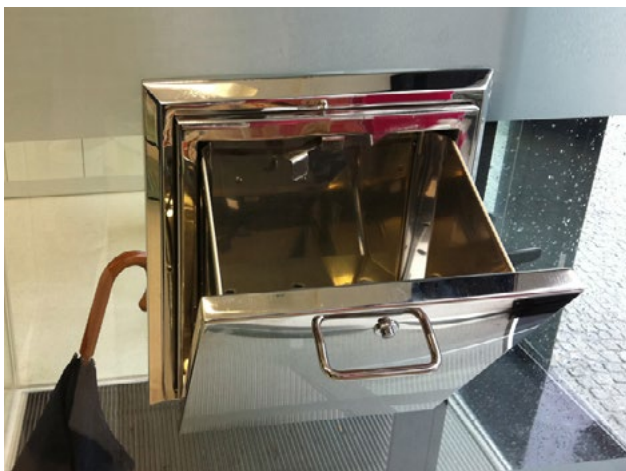

XVI. Cofres atendimento noturno

COFRE SLIM FIXO

Elegante e discreto o cofre de atendimento noturno, feito de aço inoxidável. É um elemento indispensável para as vendas noturnas nas farmácias, especialmente nas noites de serviço, limitando o contacto com o exterior.

Como o seu nome sugere, o SLIM FIXO tem uma porta inamovível. É perfeito para colocação em vidro e, graças às suas linhas rectas, mistura-se com qualquer decoração.

No final da interacção com o cliente, esta porta permanecerá sempre aberta para o interior.

DADOS TÉCNICOS:

- Dimensões:
 - Largura: 35 cm
 - Altura: 35 cm
 - Profundidade da frente: 0,5 cm
 - Profundidade: 7 cm
- Corte do vidro: 32 x 32 cm
- Abertura máxima ao exterior em horizontal: ± 20 cm
- Abertura máxima ao interior em horizontal: ± 24 cm
- Espaço de abertura ao exterior: 17,5 cm
- Espaço de abertura ao interior: 18,5 cm

PARLAFONE

- Comunicador com o exterior.
- Disco em aço inox. pulido de 12 mm. de diâmetro e 2 mm. de espessor.