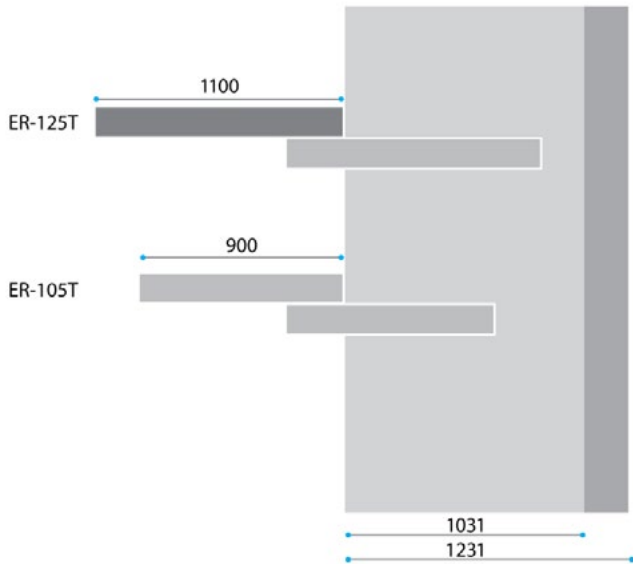

XII. Cajoneras para farmacia

CAJONERAS ERGOS

Las características de la cajonera ERGOS la convierten en una cajonera única. Presenta las siguientes ventajas:

- Mejor y más amplia facilidad de acceso a los cajones superiores
- Mejor visibilidad y capacidad (los productos más antiguos son los primeros en salir)
- Reducción del tiempo de búsqueda
- Mejores condiciones de trabajo
- Salida total del cajón.

XII. Cajoneras para farmacia

CAJONERAS ERGOS

MODELO 105:

- Altura: 2164 mm
- Profundidad: 1031 mm
- Altura frentes: 125-250 mm
- Profundidad interior: 900 mm
- Ancho total: 291 mm
- Ancho interior del cajón: 200 mm
- Altura interior: 110 mm

MODELO 125:

- Altura: 2164 mm
- Profundidad: 1231 mm
- Altura frentes: 125-250 mm
- Profundidad interior: 1100 mm
- Ancho total: 291 mm
- Ancho interior del cajón: 200 mm
- Altura interior: 110 mm

SX-E3