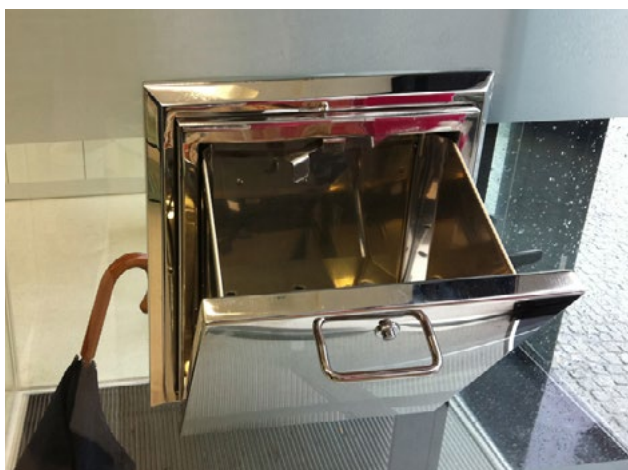

# DISPENSADOR NOCTURNO SLIM FIJO

Dispensador nocturno elegante y discreto, fabricado en acero inoxidable. Es un elemento indispensable para la venta nocturna de las farmacias, especialmente en noches de guardia, limitando el contacto con el exterior.

Como su nombre indica, el SLIM FIJO presenta una puerta inamovible. Resulta perfecto para colocar en cristal y, además, gracias a sus líneas rectas, combina con cualquier decoración.

Al finalizar la interacción con el cliente, esta puerta siempre permanecerá abierta hacia el interior.

## CARACTERÍSTICAS TÉCNICAS:

- Dimensiones:
  - Ancho: 35 cm
  - Alto: 35 cm
  - Profundidad hacia el frente: 0,5 cm
  - Profundidad total : 7 cm
- Corte del vidrio: 32 x 32 cm
- Abertura máxima al exterior medida en horizontal: ±20 cm
- Abertura máxima al interior medida en horizontal: ±24 cm
- Espacio de apertura al exterior 17,5 cm
- Espacio de apertura al interior 18,5 cm

## PARLAFONE (opcional)

- Intercomunicador con el exterior.
- Disco en acero inox. pulido de 12 cm. de diámetro y 2 cm. de espesor.