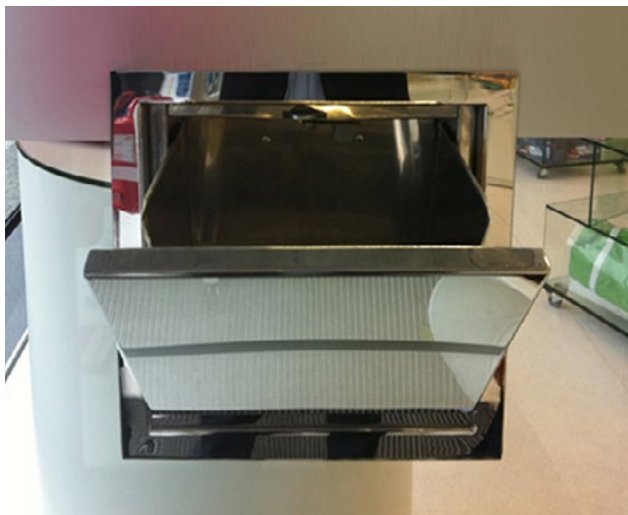

# DISPENSADOR NOCTURNO SLIM FIJO

Dispensador nocturno elegante y discreto, fabricado en acero inoxidable. Es un elemento indispensable para la venta nocturna de las farmacias, especialmente en noches de guardia, limitando el contacto con el exterior.

Como su nombre indica, el SLIM FIJO presenta una puerta inamovible. Resulta perfecto para colocar en cristal y, además, gracias a sus líneas rectas, combina con cualquier decoración.

Al finalizar la interacción con el cliente, esta puerta siempre permanecerá abierta hacia el interior.

## CARACTERÍSTICAS TÉCNICAS:

- Dimensiones:
  - Ancho: 35 cm
  - Alto: 35 cm
  - Profundidad hacia el frente: 0,5 cm
  - Profundidad total : 7 cm
- Corte del vidrio: 32 x 32 cm
- Abertura máxima al exterior medida en horizontal: ±20 cm
- Abertura máxima al interior medida en horizontal: ±24 cm
- Espacio de apertura al exterior 17,5 cm
- Espacio de apertura al interior 18,5 cm

## PARLAFONE (opcional)

- Intercomunicador con el exterior.
- Disco en acero inox. pulido de 12 cm. de diámetro y 2 cm. de espesor.