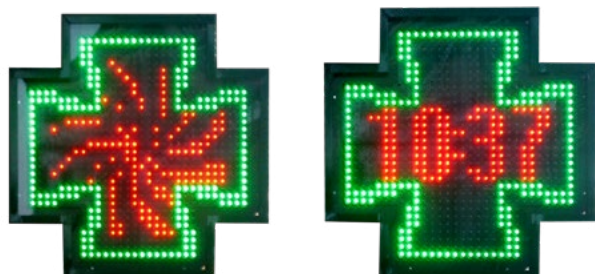

XI. Cruces para farmacia

# CRUZ BUEU

Cruz de farmacia exterior de Leds de alta luminosidad y tamaño 90 x 90 cm. Esta cruz dispone de una orla exterior de 4 líneas de Leds, que puede tener diferente color y animaciones independientes al cuerpo de la cruz.

La cruz Bueu es un modelo de cruz pre-programada, que viene con animaciones y mensajes programados de fábrica. No tendrá que volver a preocuparse por su cruz, ya que ésta viene programada para activarse y desactivarse, mostrar mensajes, animaciones, etc.

## FICHA TÉCNICA:

- Cruz pre-programada.
- Dimensiones: 90 x 90 x 8,5 cm.
- Dimensiones módulo alimentación: 32x32x13 cm
- Peso: 19 Kg
- Nº Leds: 1.408
- Tipo de Leds: 5 mm. Round
- Ángulo de visión: 30º
- Luminosidad total: 16.896 cd
- Voltaje: 110-265 Vac
- Frecuencia: 50-60 Hz
- Consumo: 180 W
- Color (Orla - Cuerpo): Verde - Verde / Verde - Rojo / Verde - Blanco / Azul - Blanco
- Conexión por cable al PC (Incluido).