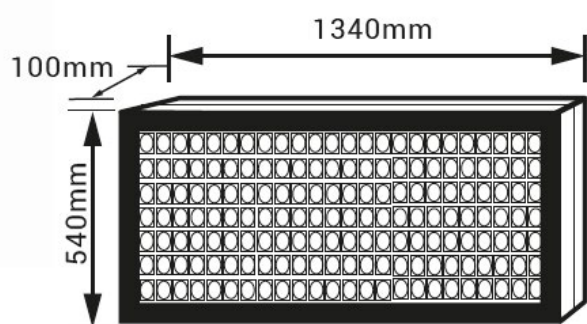

IV. Pantallas de Leds

PANTALLAS PARA EXTERIOR

Los Carteles publicitarios Outdoor son pantallas led de alta calidad pensadas para crear una publicidad mucho más directa y visual de contenidos dinámicos que lleguen al público más rápidamente.

Apertura delantera

CARTEL FULL COLOR S P5 EXTERIOR AD 1340X540 - REF: CSP5D

FICHA TÉCNICA:

- LED: SMD
- Dimensiones: 1340 x 540 x 100 mm
- Medidas de la placa: 320 x 160 mm
- Peso: 40,5 Kg
- Pitch: 5 mm
- Ángulo de visión: 140°H / 130°V±10°
- Distancia de visualización: ≥5m
- Brillo: 5.000/5.500 nits
- Resolución: 256*96 px
- Consumo: 144 W
- Potencia máxima: ≤430w
- Conexión de datos por cable al PC (Incluído)
- Conexión USB (incluído)