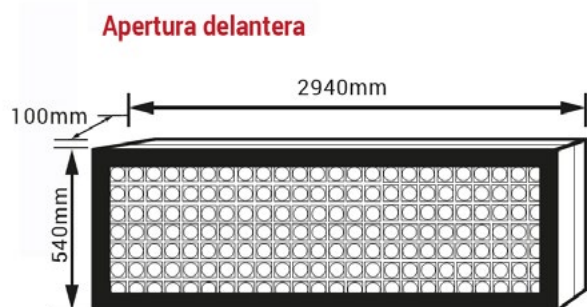

CARTEL FULL COLOR L P5 EXTERIOR AD 2940X540 - REF: CLP5D

FICHA TÉCNICA:

- LED: SMD
- Dimensiones: 2940 x 540 x 100 mm
- Medidas de la placa: 320 x 160 mm
- Peso: 67,5 Kg
- Pitch: 5 mm
- Ángulo de visión: 140°H / 130°V±10°
- Distancia de visualización: ≥5m
- Brillo: 5.000/5.500 nits
- Resolución: 576*96 px
- Consumo: 333 W
- Potencia máxima: ≤999w
- Conexión de datos por cable al PC (Incluído)
- Conexión USB (incluído)