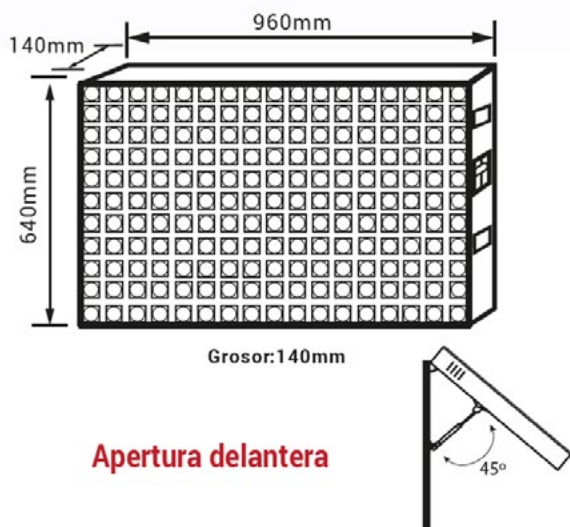

MÓDULO FULL COLOR P5 EXTERIOR AD HORIZONTAL 960X640 - REF: MP5EDH

FICHA TÉCNICA:

- LED: SMD
- Dimensiones: 960 x 640 x 140 cm.
- Peso: 28 Kg
- Pitch: 5 mm
- Ángulo de visión: 140°H / 130°V±10°
- Distancia de visualización: ≥5m
- Brillo: 5.000/5.500 nits
- Resolución: 192*128 px
- Consumo: 226 W
- Potencia máxima: ≤679w
- Conexión de datos por cable al PC (Incluído)
- Conexión USB (incluído)